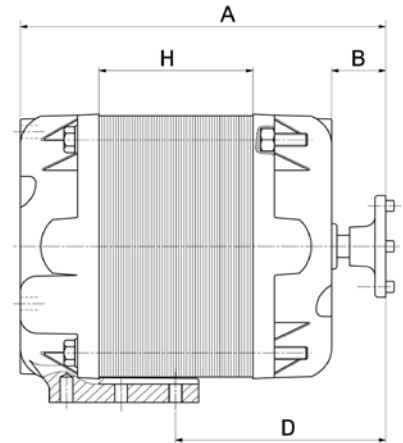

### ELCO Motors

Part #	Watts	HP	RPM	Volts	Amps	Prot.	Dimensions: mm (")			
							H	A	B	D
EC-4W115	4	1/185	1550	115	0.36	Imp.	13 (.51")	71.5 (2.82")	12.5 (.49")	42 (1.65")
EC-4W230	4	1/185	1550	230	0.18	Imp.	13 (.51")	71.5 (2.82")	12.5 (.49")	42 (1.65")
EC-5W115	5	1/150	1550	115	0.40	TH.	13 (.51")	71.5 (2.82")	12.5 (.49")	42 (1.65")
EC-5W230	5	1/150	1550	230	0.20	TH.	13 (.51")	71.5 (2.82")	12.5 (.49")	42 (1.65")
EC-6W115	6	1/125	1550	115	0.41	Imp.	20 (.79")	77.5 (3.05")	12.5 (.49")	48 (1.89")
EC-6W230	6	1/125	1550	230	0.20	Imp.	20 (.79")	77.5 (3.05")	12.5 (.49")	48 (1.89")
EC-9W115	9	1/83	1550	115	0.58	TH.	20 (.79")	77.5 (3.05")	12.5 (.49")	48 (1.89")
EC-9W230	9	1/83	1550	230	0.35	TH.	20 (.79")	77.5 (3.05")	12.5 (.49")	48 (1.89")
EC-16W115	16	1/47	1550	115	1.0	TH.	30 (1.18")	91.5 (3.6")	16 (.63")	62 (2.44")
EC-16W230	16	1/47	1550	230	0.5	TH.	30 (1.18")	91.5 (3.6")	16 (.63")	62 (2.44")
EC-25W115	25	1/30	1550	115	1.5	TH.	45 (1.77")	106.5 (4.19")	15.5 (.61")	61 (2.4")
EC-25W230	25	1/30	1550	230	0.75	TH.	45 (1.77")	106.5 (4.19")	15.5 (.61")	61 (2.4")
EC-34W115	34	1/20	1550	115	1.6	TH.	45 (1.77")	106.5 (4.19")	15.5 (.61")	61 (2.4")
EC-34W230	34	1/20	1550	230	0.8	TH.	45 (1.77")	106.5 (4.19")	15.5 (.61")	61 (2.4")

### ELCO Fan Blades

Part #	Motor	Diameter: mm (")	Pitch	Blades	Application	Construction
EC-4VEA012	4 & 5 W	154 (6.06")	28°	5	Suction	Plastic
EC-4012309	4 & 5 W	154 (6.06")	19°	5	Suction	Aluminum
EC-4012543	4 & 5 W	172 (6.77")	28°	5	Blower	Aluminum
EC-4VEA009	6 & 9 W	200 (7.87")	28°	5	Suction	Plastic
EC-4VEA010	6 & 9 W	200 (7.87")	34°	5	Suction	Plastic
EC-4VEA013	9 W	230 (9.05")	25°	5	Suction	Plastic
EC-4VEA006	16 W	230 (9.05")	31°	5	Suction	Plastic
EC-4VEA007	16 W	254 (10.0")	28°	5	Suction	Plastic